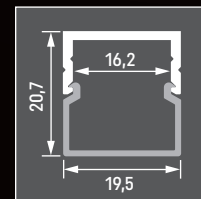

CALLU L LED-Lichtleiste

geeignete Regalbodentypen

LED Leistung

Diffusoren

variable Längen

CALLU L inkl. Anschlussleitung

Länge	200 – 3000 mm
Breite	19,5 mm
Höhe	20,7 mm
Aluminiumfarbe	Silber eloxiert · RAL-Farbe auf Anfrage
Betriebsspannung	24 V DC
LED Leistung	4,8 W/m · 7,28 W/m · 9,6 W/m · 14,4 W/m
Farbtemperatur	3000 K · warmweiß* 4000 K · neutralweiß* 6000 K · kaltweiß* Sonderlichtfarbe auf Anfrage
CRI	Ra >90
Diffusoren	opal · satiniert · transparent
Anschlussleitung	verschiedene Varianten
Anschlussleitungslänge	50 – 5000 mm
Anschlussleitungsfarbe	verschiedene Farben
Anschlüsse	verschiedene Varianten

passende Netzgeräte und Anschlussleitungen auf Anfrage

* ± 200 K

Befestigung

für Holz:
Kunststoffclip

für Metall:
Magnetband