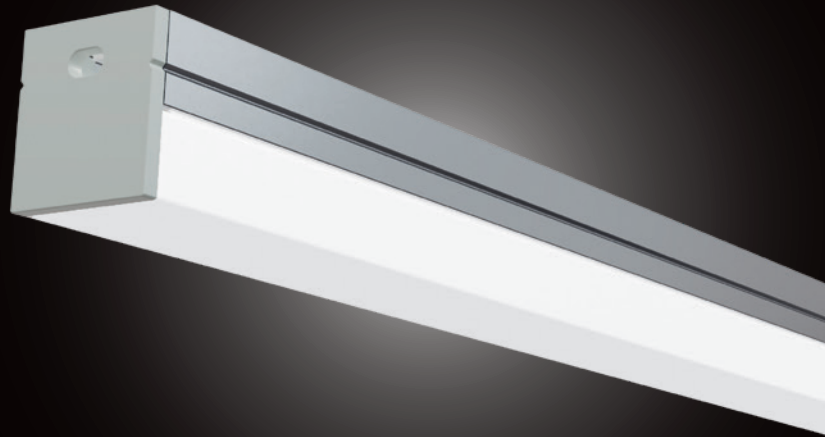

CALLU L

LED-Lichtleiste

**PER
FECT
SHELF**

INWI[®]
INVISIBLE WIRE

Stromschienensysteme
LED Fachbodenbeleuchtungen
Flächenlicht | Digitalisierung im Regal
Lichtplanung

CALLU L LED-Lichtleiste

geeignete Regalbodentypen

LED Leistung

Diffusoren

variable Längen

CALLU L inkl. Anschlussleitung

Länge	200 – 3000 mm
Breite	19,5 mm
Höhe	20,7 mm
Aluminiumfarbe	Silber eloxiert · RAL-Farbe auf Anfrage
Betriebsspannung	24 V DC
LED Leistung	4,8 W/m · 7,28 W/m · 9,6 W/m · 14,4 W/m
Farbtemperatur	3000 K · warmweiß* 4000 K · neutralweiß* 6000 K · kaltweiß* Sonderlichtfarbe auf Anfrage
CRI	Ra >90
Diffusoren	opal · satiniert · transparent
Anschlussleitung	verschiedene Varianten
Anschlussleitungslänge	50 – 5000 mm
Anschlussleitungsfarbe	verschiedene Farben
Anschlüsse	verschiedene Varianten

passende Netzgeräte und Anschlussleitungen auf Anfrage

* ± 200 K

Befestigung

für Holz:
Kunststoffclip

für Metall:
Magnetband