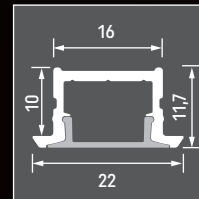

Holz

LED Leistung

4,8 W/m	7,28 W/m	9,6 W/m	14,4 W/m
------------	-------------	------------	-------------

Diffusoren

opal

variable Längen

COLLUDO D inkl. Anschlussleitung

CE IP20

Länge	200 – 3000 mm
Breite	22 mm
Höhe	11,7 mm
Aluminiumfarbe	Silber eloxiert · RAL-Farbe auf Anfrage
Betriebsspannung	24 V DC
LED Leistung	4,8 W/m · 7,28 W/m · 9,6 W/m · 14,4 W/m
Farbtemperatur	3000 K · warmweiß* 4000 K · neutralweiß* 6000 K · kaltweiß* Sonderlichtfarbe auf Anfrage
CRI	Ra >90
Diffusoren	opal
Anschlussleitung	verschiedene Varianten
Anschlussleitungslänge	50 – 5000 mm
Anschlussleitungsfarbe	verschiedene Farben
Anschlüsse	verschiedene Varianten