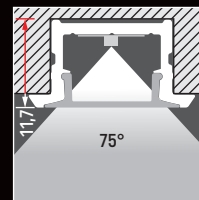

Holz

LED Leistung

4,8 W/m	7,28 W/m	9,6 W/m	14,4 W/m
------------	-------------	------------	-------------

Diffusoren

opal

variable Längen

COLLUDO D inkl. Anschlussleitung

CE IP20

Länge	200 – 3000 mm
Breite	22 mm
Höhe	11,7 mm
Aluminiumfarbe	Silber eloxiert · RAL-Farbe auf Anfrage
Betriebsspannung	24 V DC
LED Leistung	4,8 W/m · 7,28 W/m · 9,6 W/m · 14,4 W/m
Farbtemperatur	3000 K · warmweiß* 4000 K · neutralweiß* 6000 K · kaltweiß* Sonderlichtfarbe auf Anfrage
CRI	Ra >90
Diffusoren	opal
Anschlussleitung	verschiedene Varianten
Anschlussleitungslänge	50 – 5000 mm
Anschlussleitungsfarbe	verschiedene Farben
Anschlüsse	verschiedene Varianten