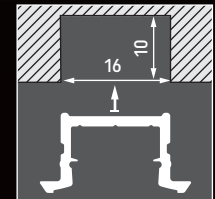

Holz

LED Leistung

4,8 W/m	7,28 W/m	9,6 W/m	14,4 W/m
------------	-------------	------------	-------------

Diffusoren

opal

variable Längen

COLLUDO D inkl. Anschlussleitung

CE IP20

Länge	200 – 3000 mm
Breite	22 mm
Höhe	11,7 mm
Aluminiumfarbe	Silber eloxiert · RAL-Farbe auf Anfrage
Betriebsspannung	24 V DC
LED Leistung	4,8 W/m · 7,28 W/m · 9,6 W/m · 14,4 W/m
Farbtemperatur	3000 K · warmweiß* 4000 K · neutralweiß* 6000 K · kaltweiß* Sonderlichtfarbe auf Anfrage
CRI	Ra >90
Diffusoren	opal
Anschlussleitung	verschiedene Varianten
Anschlussleitungslänge	50 – 5000 mm
Anschlussleitungsfarbe	verschiedene Farben
Anschlüsse	verschiedene Varianten