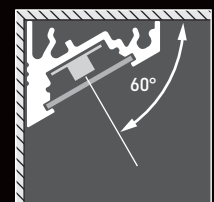

variable Längen

VERSURA inkl. Anschlussleitung

Länge	200 – 3000 mm
Breite	20 mm
Höhe	16 mm
Aluminiumfarbe	Silber eloxiert · RAL-Farbe auf Anfrage
Betriebsspannung	24 V DC
LED Leistung	4,8 W/m · 7,28 W/m · 9,6 W/m · 14,4 W/m
Farbtemperatur	3000 K · warmweiß* 4000 K · neutralweiß* 6000 K · kaltweiß* Sonderlichtfarbe auf Anfrage
CRI	Ra>90
Diffusoren	opal · satiniert transparent [Linse] · opal [Klick]
Anschlussleitung	verschiedene Varianten
Anschlussleitungslänge	50 – 5000 mm
Anschlussleitungsfarbe	verschiedene Farben
Anschlüsse	verschiedene Varianten

* ± 200 K

Befestigungen

für Holz:
anschraubbar

für Metall:
magnetisch