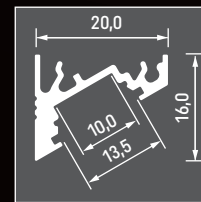

VERSURA LED-Lichtleiste

geeignete Regalbodentypen

LED Leistung

Diffusoren

variable Längen

VERSURA inkl. Anschlussleitung

Länge	200 – 3000 mm
Breite	20 mm
Höhe	16 mm
Aluminiumfarbe	Silber eloxiert · RAL-Farbe auf Anfrage
Betriebsspannung	24 V DC
LED Leistung	4,8 W/m · 7,28 W/m · 9,6 W/m · 14,4 W/m
Farbtemperatur	3000 K · warmweiß* 4000 K · neutralweiß* 6000 K · kaltweiß* Sonderlichtfarbe auf Anfrage
CRI	Ra>90
Diffusoren	opal · satiniert transparent [Linse] · opal [Klick]
Anschlussleitung	verschiedene Varianten
Anschlussleitungslänge	50 – 5000 mm
Anschlussleitungsfarbe	verschiedene Farben
Anschlüsse	verschiedene Varianten

passende Netzgeräte und Anschlussleitungen auf Anfrage

* ± 200 K

Befestigungen