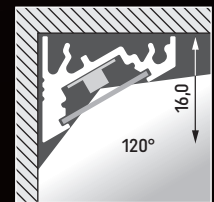

variable Längen

VERSURA inkl. Anschlussleitung

Länge	200 – 3000 mm
Breite	20 mm
Höhe	16 mm
Aluminiumfarbe	Silber eloxiert · RAL-Farbe auf Anfrage
Betriebsspannung	24 V DC
LED Leistung	4,8 W/m · 7,28 W/m · 9,6 W/m · 14,4 W/m
Farbtemperatur	3000 K · warmweiß* 4000 K · neutralweiß* 6000 K · kaltweiß* Sonderlichtfarbe auf Anfrage
CRI	Ra>90
Diffusoren	opal · satiniert transparent [Linse] · opal [Klick]
Anschlussleitung	verschiedene Varianten
Anschlussleitungslänge	50 – 5000 mm
Anschlussleitungsfarbe	verschiedene Farben
Anschlüsse	verschiedene Varianten

* ± 200 K

Befestigungen

für Holz:
anschraubbar

für Metall:
magnetisch