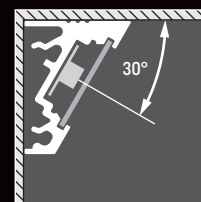

VERSURA LED-Lichtleiste

geeignete Regalbodentypen

LED Leistung

Diffusoren

variable Längen

VERSURA inkl. Anschlussleitung

Länge	200 – 3000 mm
Breite	20 mm
Höhe	16 mm
Aluminiumfarbe	Silber eloxiert · RAL-Farbe auf Anfrage
Betriebsspannung	24 V DC
LED Leistung	4,8 W/m · 7,28 W/m · 9,6 W/m · 14,4 W/m
Farbtemperatur	3000 K · warmweiß* 4000 K · neutralweiß* 6000 K · kaltweiß* Sonderlichtfarbe auf Anfrage
CRI	Ra>90
Diffusoren	opal · satiniert transparent [Linse] · opal [Klick]
Anschlussleitung	verschiedene Varianten
Anschlussleitungslänge	50 – 5000 mm
Anschlussleitungsfarbe	verschiedene Farben
Anschlüsse	verschiedene Varianten

passende Netzgeräte und Anschlussleitungen auf Anfrage

* ± 200 K

Befestigungen