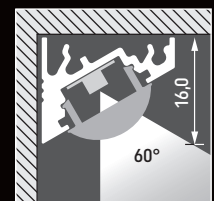

variable Längen

VERSURA inkl. Anschlussleitung

Länge	200 – 3000 mm
Breite	20 mm
Höhe	16 mm
Aluminiumfarbe	Silber eloxiert · RAL-Farbe auf Anfrage
Betriebsspannung	24 V DC
LED Leistung	4,8 W/m · 7,28 W/m · 9,6 W/m · 14,4 W/m
Farbtemperatur	3000 K · warmweiß* 4000 K · neutralweiß* 6000 K · kaltweiß* Sonderlichtfarbe auf Anfrage
CRI	Ra>90
Diffusoren	opal · satiniert transparent [Linse] · opal [Klick]
Anschlussleitung	verschiedene Varianten
Anschlussleitungslänge	50 – 5000 mm
Anschlussleitungsfarbe	verschiedene Farben
Anschlüsse	verschiedene Varianten

* ± 200 K

Befestigungen

für Holz:
anschraubbar

für Metall:
magnetisch