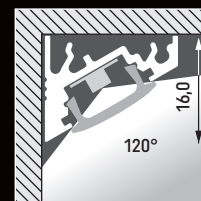

variable Längen

VERSURA inkl. Anschlussleitung

Länge	200 – 3000 mm
Breite	20 mm
Höhe	16 mm
Aluminiumfarbe	Silber eloxiert · RAL-Farbe auf Anfrage
Betriebsspannung	24 V DC
LED Leistung	4,8 W/m · 7,28 W/m · 9,6 W/m · 14,4 W/m
Farbtemperatur	3000 K · warmweiß* 4000 K · neutralweiß* 6000 K · kaltweiß* Sonderlichtfarbe auf Anfrage
CRI	Ra>90
Diffusoren	opal · satiniert transparent [Linse] · opal [Klick]
Anschlussleitung	verschiedene Varianten
Anschlussleitungslänge	50 – 5000 mm
Anschlussleitungsfarbe	verschiedene Farben
Anschlüsse	verschiedene Varianten

* ± 200 K

Befestigungen

für Holz:
anschraubbar

für Metall:
magnetisch